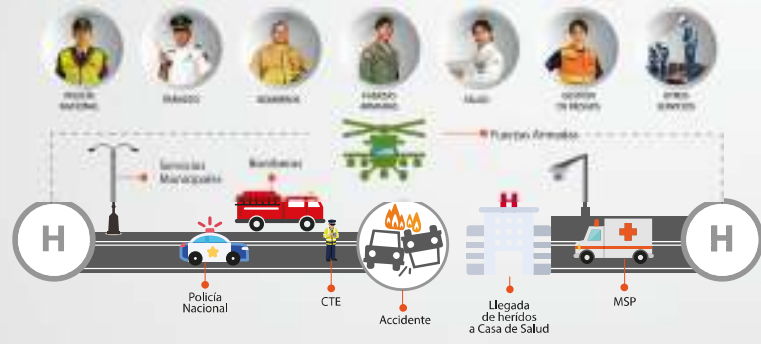

NUEVA LOJA

Agosto 2014

GALÁPAGOS

Marzo 2015

SERVICIO INTEGRADO DE SEGURIDAD ECU 911

- **7 INSTITUCIONES ARTICULADAS**
- **1007 FUNCIONARIOS ECU**
- **1895 MIEMBROS DE OTRAS INSTITUCIONES**
- **506 AMBULCIAS (MSP/IESS/ BOMBEROS/CRUZ ROJA)**
- **4500 CÁMARAS**

SERVICIO INTEGRADO DE SEGURIDAD ECU 911

F
S
C

SERVICIO INTEGRADO DE SEGURIDAD ECU 911

EL
GOBIERNO
DE TODOS

VIDEO VIGILANCIA

SISTEMA DE VIDEO VIGILANCIA

Cámaras de video vigilancia

Medio por el cual el ECU 911 realizan el mayor trabajo **preventivo** de incidentes y emergencias.